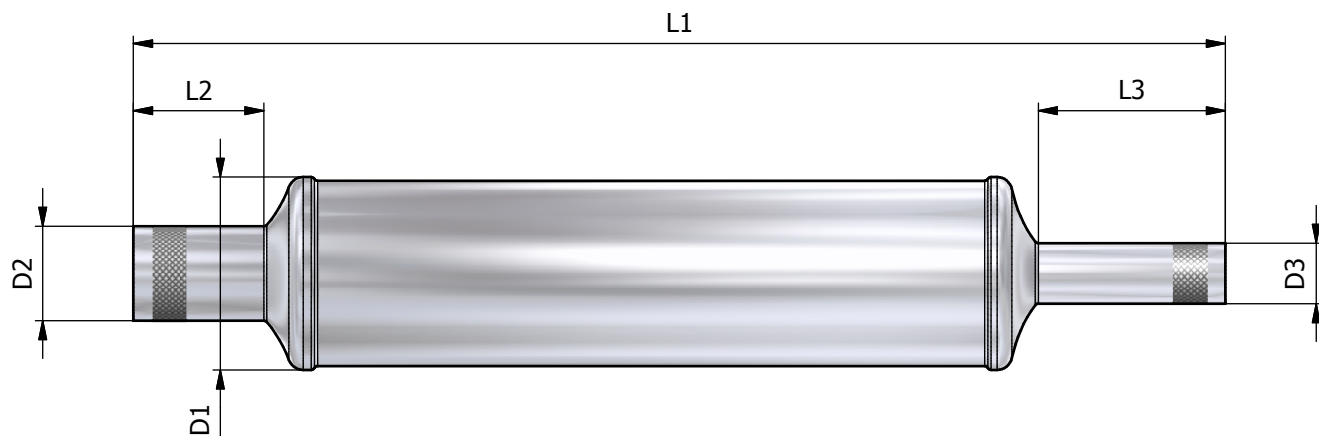

MOKI muffler dimensions

(measure in mm)

Engine size	L1	L2	L3	D1	D2	D3	Weight
140	300	30	50	49	22	14	145g
180	305	30	40	49	22	16	150g
210	320	30	40	51	22	16	165g

Engine size	L4	L5	K	D4	Weight
140	225	40	68	22	75g
180	225	34	68	22	75g
210	225	34	68	22	75g