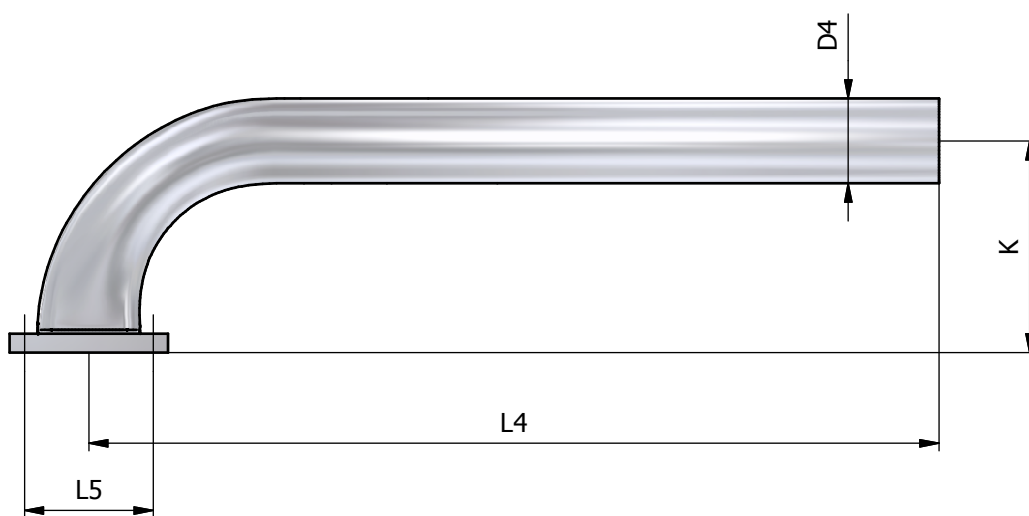

MOKI muffler dimensions

(measure in mm)

Engine size	L1	L2	L3	D1	D2	D3	Weight
140	300	30	50	49	22	14	145g
180	305	30	40	49	22	16	150g
210	320	30	40	51	22	16	165g

Engine size	L4	L5	K	D4	Weight
140	225	40	68	22	75g
180	225	34	68	22	75g
210	225	34	68	22	75g